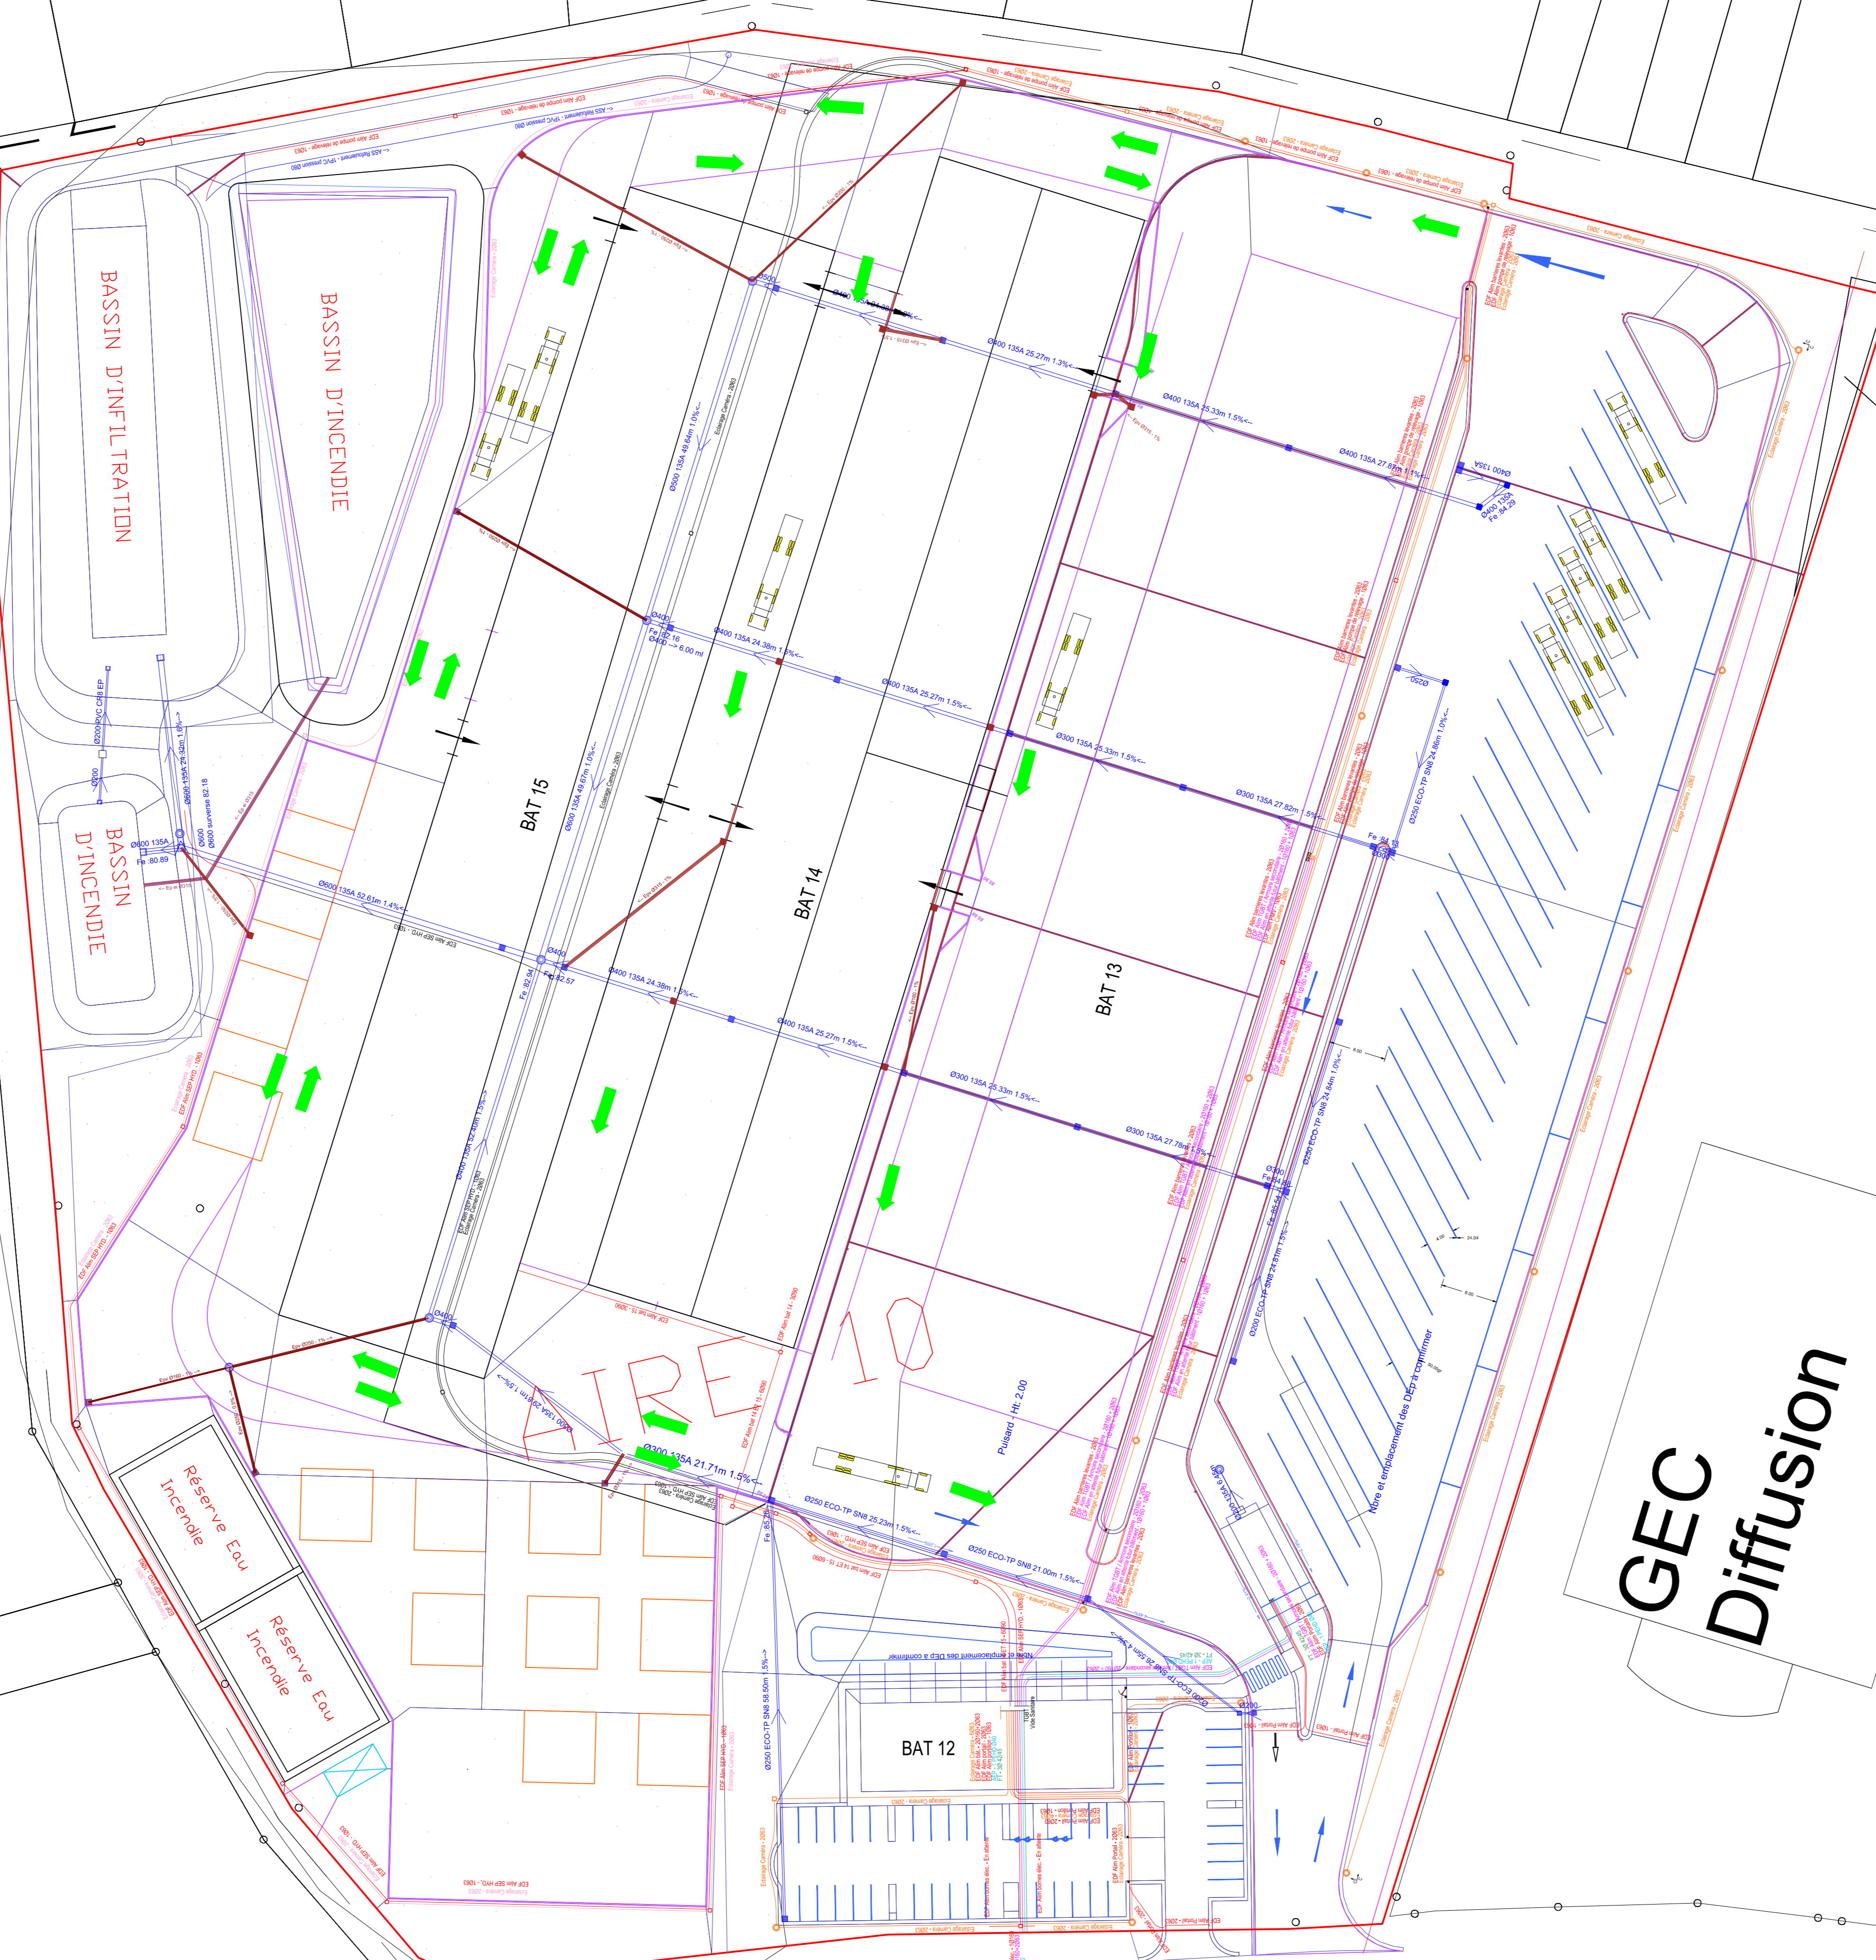

Maisons d'habitation

Champs agricole

Champs agricole

GEC Diffusion

Corint France

Dalypastic SAS

Automotive Lighting

DESTINATION: AIRE DE STOCKAGE Le Puits d'Enfer

D	mise à jour des lots de stockage extérieur	B. Piron	30.08.20	NOM : Caravéo	LE : 25.09.19
E	Ajouts des différents réseaux et des plus proches voisins	B. Piron	02.08.20	VERIF	LE :
A	Création	B. Piron	25.09.19		
IND.	MODIFICATION	NOM	DATE	ECHELLE: 1/2500	FORMAT: A0

CE PLAN EST NOTRE PROPRIÉTÉ. IL NE PEUT ÊTRE REPRODUIT OU COMMUNIQUÉ À DES TIERS SANS NOTRE AUTORISATION

SOPREMA ZONE INDUSTRIELLE
89330 SAINT-JULEN DU SAULT
Tel : +33 86 63 25 12 - Fax : +33 86 91 14 45

700-800